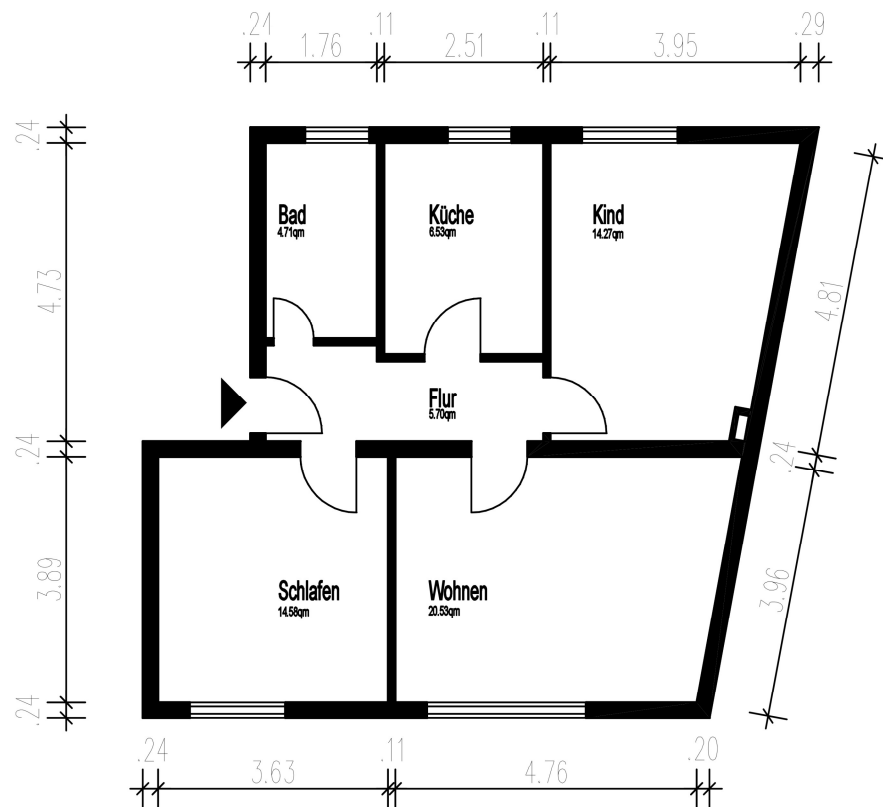

die Voerder ■ Baugenossenschaft Ennepetal-Voerder eG ■ Lohernockenstraße 28 ■ 58256 Ennepetal

Mittelstraße 35

58256 Ennepetal

3,5-Zimmer-Wohnung

1.Obergeschoss, Rechts

M 1:100